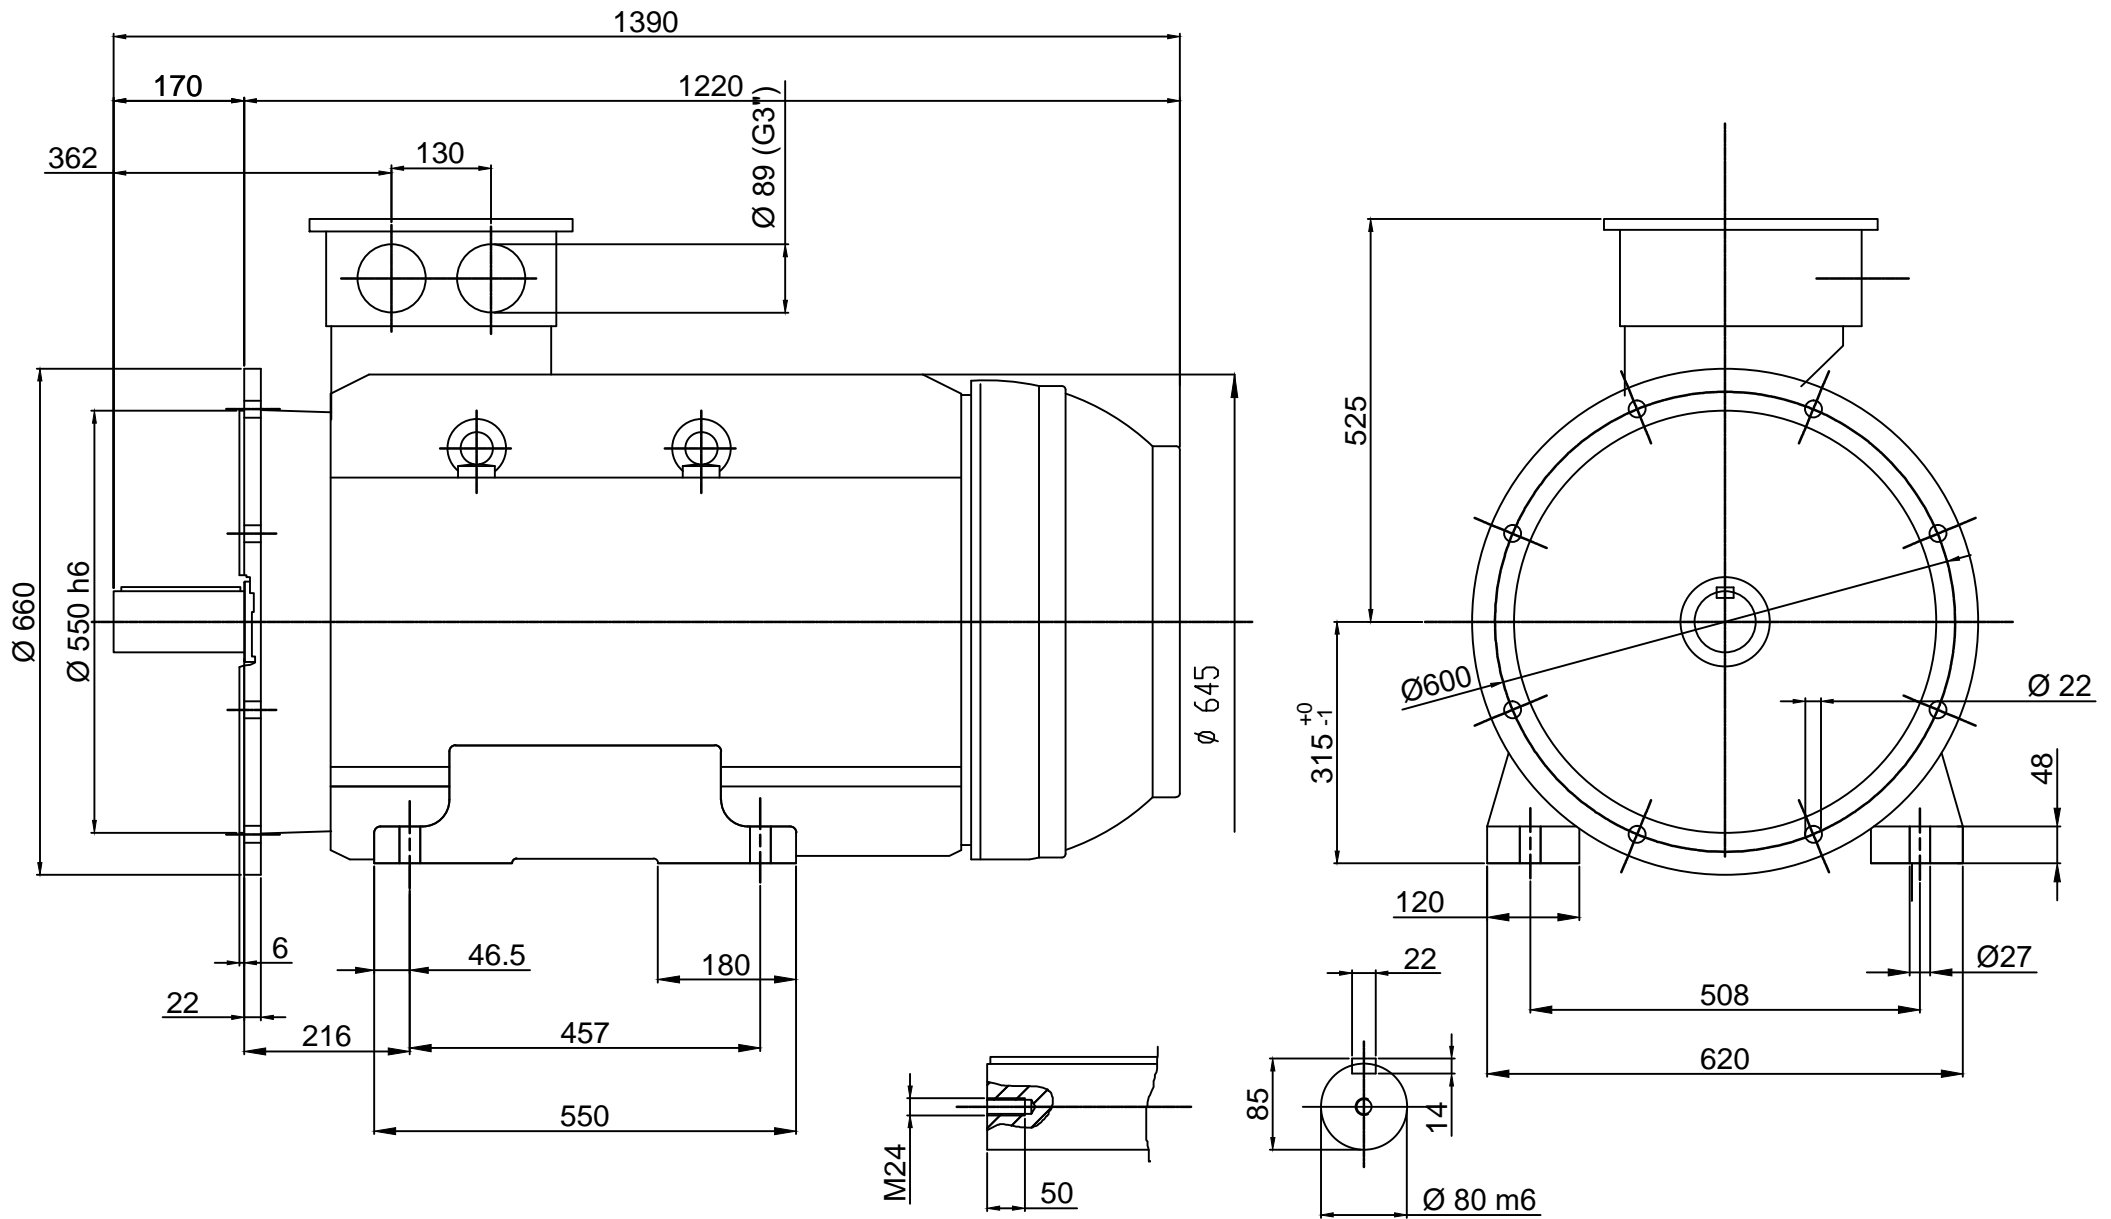

Tipo - Type -

HM315 MB 4j6 POLI

Peso - Weight - Gewicht  
Masse - - Kg

Firma - Name - Nom  
Nombre - : G. Milanesio

Data - Date - Datum  
Fecha - : 01/10/16

Disegno - Drawing - Zeichnung  
Plan - Dibujo - - Nr. E6800427