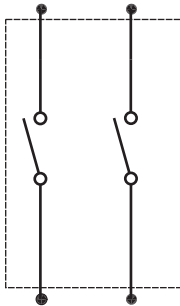

Stellungen/ Positions

→ 0	0°								
	15°								
	30°								
← START	45°								
	60°								
	75°								
	90°								
	105°								
	120°								
	135°								
	150°								
	165°								
	180°								
	195°								
	210°								
	225°								
	240°								
	255°								
	270°								
	285°								
	300°								
	315°								
	330°								
	345°								

Bauform/ Mounting form:	219M1	Grundschafter/ Basic switch:	Zubehör/ Optional extras:		
Bauformmodul/ Mtg. form module:	BFB2-219	T225-61352			
Antriebsmodul/ Operator:	2DM1	Anschlag/ Stop:			
Schrifteinlage/ Legend plate:	FAS2-4D133	Rundschaftung/ Complete rotation:	<input type="checkbox"/>		
		Datum/ Date	Name/ Sig.		Firma/ Company
		08.08.2019	hrakow		