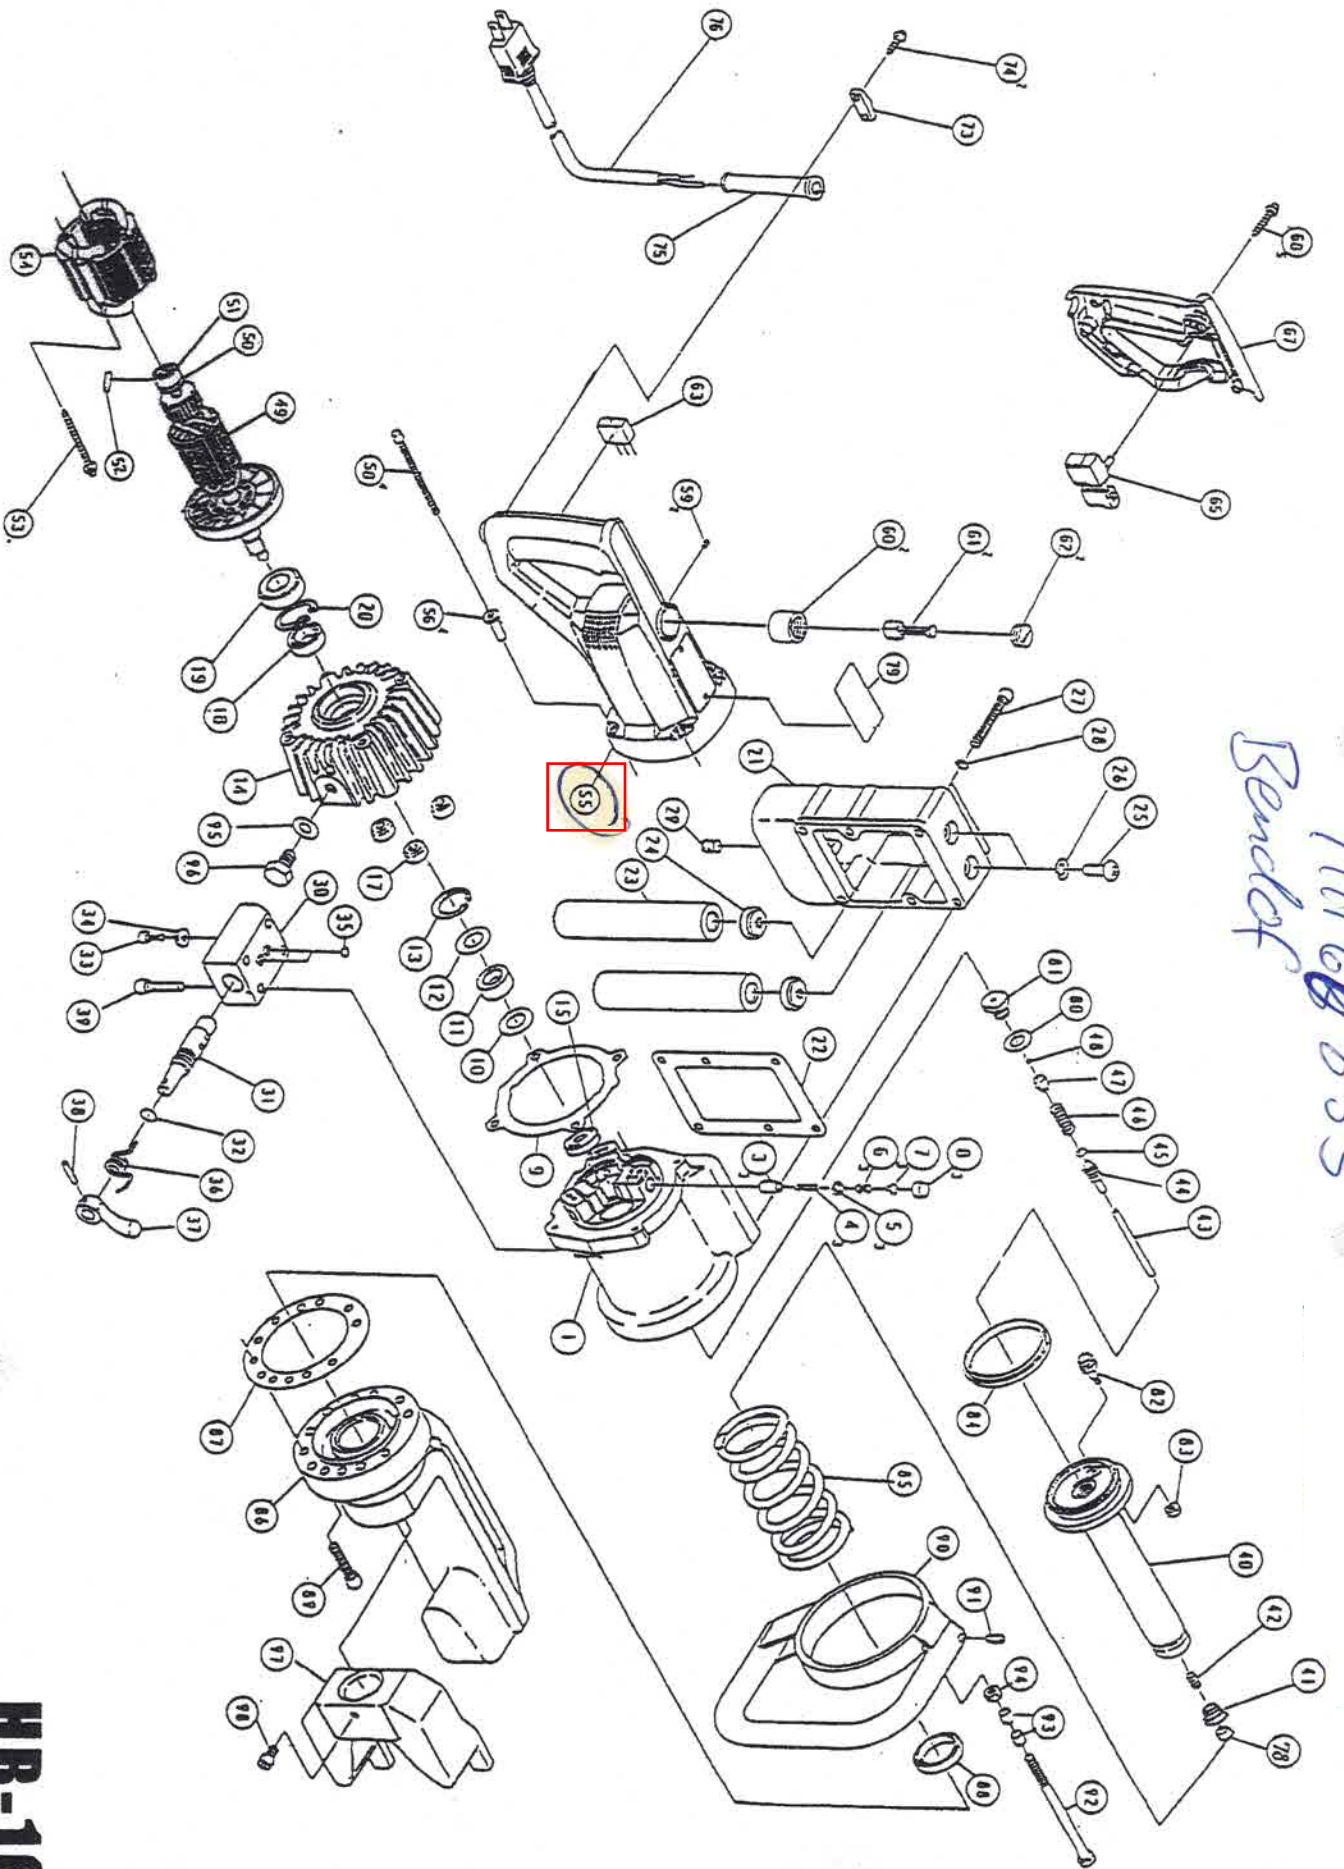

HH 60 8855
Bendaf

HB-16

ERSATZTEILLISTE FÜR BENDOF HB-16 ab Seriennr: W 712001

<u>TEIL NR</u>	<u>ARTIKELNR.</u>	<u>BESCHREIBUNG</u>	<u>ANZAHL</u>
1	214014W	Hydraulikpumpe	1
2	2232700	Pumpenkolben	3
4	2233000	Pumpenkolbenfeder	3
5	2312810	Pumpenventil	3
6	2233100	Ventilfeder	3
7	2233510	Ventilführung	3
8	2312920	Druckdichtung	3
9	2315100	Dichtung zu Pumpengehäuse	1
10	2232500	Lagerführungsteil	1
11	2233400	Nadellager	1
12	2232500	Lagerführungsteil	1
13	2232600	Segerring	1
14	231390W	Pumpengehäuse	1
15	2901102	Lager	1
17	2410154	Magnetfilter	3
18	2234200	Simmering	1
19	2234000	Lager	1
20	236560W	Segerring	1
21	2140931	Ausgleichsgehäuse	1
22	2140933	Dichtung zu Ausgleichsgehäuse	1
23	2510570	Ausgleichsventil	2
24	2305500	Halterung zu Ausgleichsventil	2
25	2305700	Schraube mit Scheibe z. Ausgleichsventil M5x30	2
26	-	Federscheibe	1
27	2140969	Schraube (IS) mit Scheibe	6
28	-	Federscheibe	6
29	2832400	Verschlußschraube	1
30	2160660	Ventilgehäuse	1
31	2140921	Ventilspindel	1
32	2140946	O- Ring	1
33	2160670	Verschlußschraube	1
34	2160680	Dichtung zu Verschlußschraube	1
35	214098W	O- Ring	2
36	2140923	Feder	1
37	2140922	Rückstellhebel	1
38	2140918	Federstift	1
39	2160520	Schraube (IS)	4
40	214060W	Kolben	1
41	2832400	Verschlußschraube	1
42	2140200	Einstellschraube	1
43	2140606	Ventilstange	1
44	2140939	Federführungsteil	1
45	23119EO	O- Ring	1